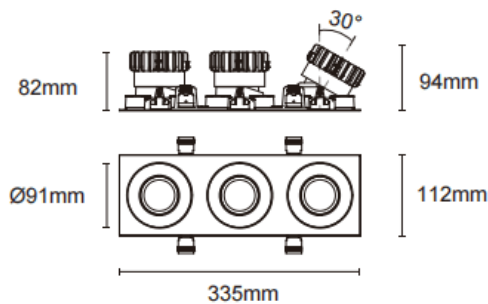

Cardan con marco 3

Downlight Lavov de la familia Cardan con marco 3 con una potencia de 3x17W y un ángulo de apertura del haz de 45°. Acabado en color blanco. Con un flujo luminoso total de 3x1580lm y una eficacia luminosa de 93lm/W. Fabricado en aluminio inyectado a presión y lentes de PC. Driver DALI Casamby ready. CCT 4000K.

Dimensions

Product dimensions (mm) **L335*H112*94mm**

Esquema

Cut out : 102X323mm

| | |
|------------------|--------------------|
| Código artículo | 86.D092.1439.01 |
| Tipo de producto | Indoor |
| Categoría | Downlights |
| Familia | Cardan |
| Subfamilia | Cardan con marco 3 |
| Pictograms | |

| | |
|------------------------------|--------------------|
| Producto | |
| Potencia real (W) | 3x17 |
| Flujo luminoso real (lm) | 3x1580 |
| Eficacia luminosa (lm/W) | 93 |
| Ángulo de apertura | 45° |
| Life time (h) | 50000hrs L80B10 |
| IP | IP44 |
| Color | blanco |
| Driver incluido | si |
| Equipo | DALI Casamby ready |
| Flicker Free | si |
| Light source | led |
| Type of LED | COB |
| Temperatura de color (K) | 4000 |
| Consistencia de color (SDCM) | SDCM<3 |
| CRI | 90 |