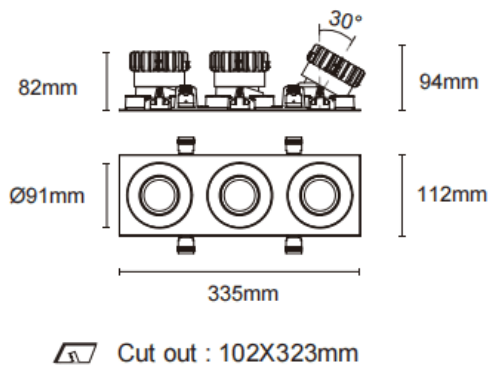

Cardan con marco 3

Downlight Lavov de la familia Cardan con marco 3 con una potencia de 3x17W y un ángulo de apertura del haz de 55°. Acabado en color blanco. Con un flujo luminoso total de 3x1580lm y una eficacia luminosa de 93lm/W. Fabricado en aluminio inyectado a presión y lentes de PC. Driver DALI Casamby ready. CCT 4000K.

Dimensions	
Product dimensions (mm)	L335*H112*94mm

Código artículo	86.D092.1449.01
Tipo de producto	Indoor
Categoría	Downlights
Familia	Cardan
Subfamilia	Cardan con marco 3
Pictograms	

Esquema

Producto	
Potencia real (W)	3x17
Flujo luminoso real (lm)	3x1580
Eficacia luminosa (lm/W)	93
Ángulo de apertura	55°
Tiempo de vida	50000hrs L80B10
IP	IP44
Color	blanco
Driver incluido	si
Equipo	DALI Casamby ready
Flicker Free	si
Fuente de luz	LED
Tipo de LED	COB
Temperatura de color (K)	4000
Consistencia de color (SDCM)	SDCM3
CRI	90