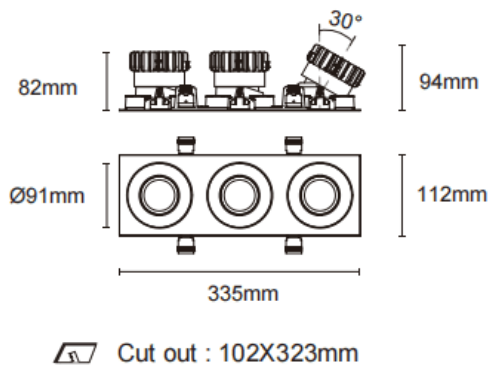

Cardan con marco 3

Downlight Lavov de la familia Cardan con marco 3 con una potencia de 3x17W y un ángulo de apertura del haz de 55°. Acabado en color blanco. Con un flujo luminoso total de 3x1580lm y una eficacia luminosa de 93lm/W. Fabricado en aluminio inyectado a presión y lentes de PC. Driver DALI Casamby ready. CCT 4000K.

Dimensions	
Product dimensions (mm)	L335*H112*94mm

Código artículo	86.D092.1449.01
Tipo de producto	Indoor
Categoría	Downlights
Familia	Cardan
Subfamilia	Cardan con marco 3
Pictograms	

Esquema

Producto	
Potencia real (W)	3x17
Flujo luminoso real (lm)	3x1580
Eficacia luminosa (lm/W)	93
Ángulo de apertura	55°
Life time (h)	50000hrs L80B10
IP	IP44
Color	blanco
Driver incluido	si
Equipo	DALI Casamby ready
Flicker Free	si
Light source	led
Type of LED	COB
Temperatura de color (K)	4000
Consistencia de color (SDCM)	SDCM<3
CRI	90