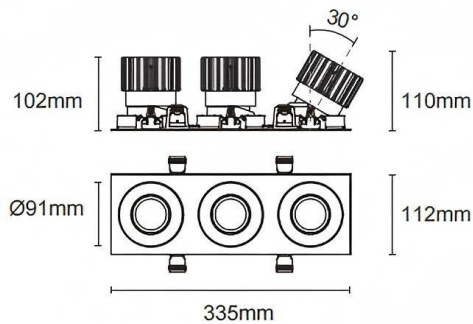

Cardan con marco 3

Downlight Lavov de la familia Cardan con marco 3 con una potencia de 3x25W y un ángulo de apertura del haz de 30°. Acabado en color blanco. Con un flujo luminoso total de 3x2394lm y una eficacia luminosa de 95.76lm/W. Fabricado en aluminio inyectado a presión y lentes de PC. Driver On-Off no dim . CCT 3000K.

Dimensions

Product dimensions (mm) **L335*H112*94mm**

Esquema

Cut out : 102X323mm

Código artículo	86.D092.2311.01
Tipo de producto	Indoor
Categoría	Downlights
Familia	Cardan
Subfamilia	Cardan con marco 3
Pictograms	

Producto	
Potencia real (W)	3x25
Flujo luminoso real (lm)	3x2394
Eficacia luminosa (lm/W)	95.76
Ángulo de apertura	30°
Life time (h)	50000hrs L80B10
IP	IP44
Color	blanco
Driver incluido	si
Equipo	On-Off no dim
Flicker Free	si
Light source	led
Type of LED	COB
Temperatura de color (K)	3000
Consistencia de color (SDCM)	SDCM<3
CRI	90