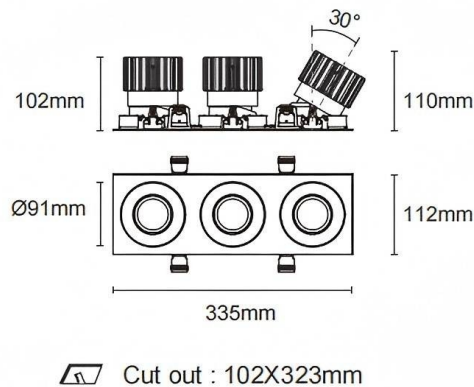

Cardan con marco 3

Downlight Lavov de la familia Cardan con marco 3 con una potencia de 3x25W y un ángulo de apertura del haz de 40°. Acabado en color blanco. Con un flujo luminoso total de 3x2394lm y una eficacia luminosa de 95.76lm/W. Fabricado en aluminio inyectado a presión y lentes de PC. Driver On-Off no dim . CCT 3000K.

Dimensions	
Product dimensions (mm)	L335*H112*94mm

Código artículo	86.D092.2321.01
Tipo de producto	Indoor
Categoría	Downlights
Familia	Cardan
Subfamilia	Cardan con marco 3
Pictograms	

Esquema

Producto	
Potencia real (W)	3x25
Flujo luminoso real (lm)	3x2394
Eficacia luminosa (lm/W)	95.76
Ángulo de apertura	40°
Tiempo de vida	50000hrs L80B10
IP	IP44
Color	blanco
Driver incluido	si
Equipo	On-Off no dim
Flicker Free	si
Fuente de luz	LED
Tipo de LED	COB
Temperatura de color (K)	3000
Consistencia de color (SDCM)	SDCM3
CRI	90