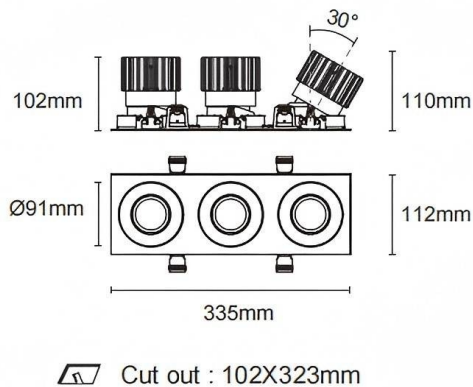

### Cardan con marco 3

Downlight Lavov de la familia Cardan con marco 3 con una potencia de 3x25W y un ángulo de apertura del haz de 40°. Acabado en color blanco. Con un flujo luminoso total de 3x2394lm y una eficacia luminosa de 95.76lm/W. Fabricado en aluminio inyectado a presión y lentes de PC. Driver DALI dimmable . CCT 3000K.

Dimensions	
Product dimensions (mm)	L335*H112*94mm

Código artículo	86.D092.2323.01
Tipo de producto	Indoor
Categoría	Downlights
Familia	Cardan
Subfamilia	Cardan con marco 3
Pictograms	

### Esquema

Producto	
Potencia real (W)	3x25
Flujo luminoso real (lm)	3x2394
Eficacia luminosa (lm/W)	95.76
Ángulo de apertura	40°
Life time (h)	50000hrs L80B10
IP	IP44
Color	blanco
Driver incluido	si
Equipo	DALI dimmable
Flicker Free	si
Light source	led
Type of LED	COB
Temperatura de color (K)	3000
Consistencia de color (SDCM)	SDCM<3
CRI	90