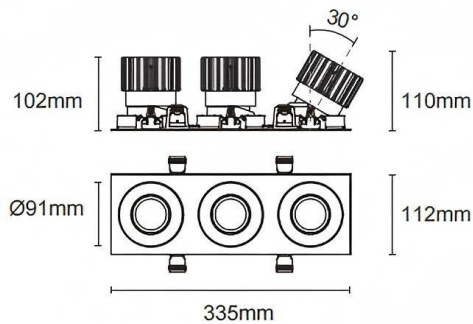

Cardan con marco 3

Downlight Lavov de la familia Cardan con marco 3 con una potencia de 3x25W y un ángulo de apertura del haz de 40°. Acabado en color negro. Con un flujo luminoso total de 3x2394lm y una eficacia luminosa de 95.76lm/W. Fabricado en aluminio inyectado a presión y lentes de PC. Driver DALI dimmable . CCT 3000K.

Dimensions

Product dimensions (mm) **L335*H112*94mm**

Esquema

Cut out : 102X323mm

Código artículo	86.D092.2323.02
Tipo de producto	Indoor
Categoría	Downlights
Familia	Cardan
Subfamilia	Cardan con marco 3
Pictograms	

Producto	
Potencia real (W)	3x25
Flujo luminoso real (lm)	3x2394
Eficacia luminosa (lm/W)	95.76
Ángulo de apertura	40°
Tiempo de vida	50000hrs L80B10
IP	IP44
Color	negro
Driver incluido	si
Equipo	DALI dimmable
Flicker Free	si
Fuente de luz	LED
Tipo de LED	COB
Temperatura de color (K)	3000
Consistencia de color (SDCM)	SDCM3
CRI	90