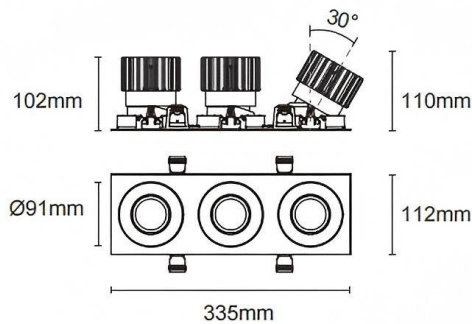

Cardan con marco 3

Downlight Lavov de la familia Cardan con marco 3 con una potencia de 3x25W y un ángulo de apertura del haz de 40°. Acabado en color negro. Con un flujo luminoso total de 3x2394lm y una eficacia luminosa de 95.76lm/W. Fabricado en aluminio inyectado a presión y lentes de PC. Driver DALI Casamby ready. CCT 3000K.

Dimensions

Product dimensions (mm) **L335*H112*94mm**

Esquema

Cut out : 102X323mm

Código artículo	86.D092.2329.02
Tipo de producto	Indoor
Categoría	Downlights
Familia	Cardan
Subfamilia	Cardan con marco 3
Pictograms	

Producto	
Potencia real (W)	3x25
Flujo luminoso real (lm)	3x2394
Eficacia luminosa (lm/W)	95.76
Ángulo de apertura	40°
Life time (h)	50000hrs L80B10
IP	IP44
Color	negro
Driver incluido	si
Equipo	DALI Casamby ready
Flicker Free	si
Light source	led
Type of LED	COB
Temperatura de color (K)	3000
Consistencia de color (SDCM)	SDCM<3
CRI	90