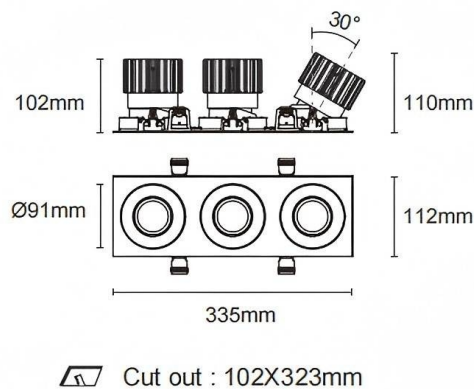

Cardan con marco 3

Downlight Lavov de la familia Cardan con marco 3 con una potencia de 3x25W y un ángulo de apertura del haz de 40°. Acabado en color negro. Con un flujo luminoso total de 3x2394lm y una eficacia luminosa de 95.76lm/W. Fabricado en aluminio inyectado a presión y lentes de PC. Driver DALI Casamby ready. CCT 3000K.

Dimensions	
Product dimensions (mm)	L335*H112*94mm

Código artículo	86.D092.2329.02
Tipo de producto	Indoor
Categoría	Downlights
Familia	Cardan
Subfamilia	Cardan con marco 3
Pictograms	

Esquema

Producto	
Potencia real (W)	3x25
Flujo luminoso real (lm)	3x2394
Eficacia luminosa (lm/W)	95.76
Ángulo de apertura	40°
Life time (h)	50000hrs L80B10
IP	IP44
Color	negro
Driver incluido	si
Equipo	DALI Casamby ready
Flicker Free	si
Light source	led
Type of LED	COB
Temperatura de color (K)	3000
Consistencia de color (SDCM)	SDCM<3
CRI	90