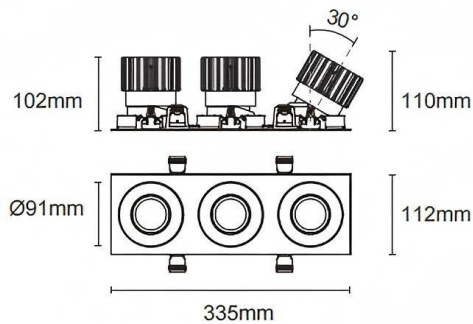

Cardan con marco 3

Downlight Lavov de la familia Cardan con marco 3 con una potencia de 3x25W y un ángulo de apertura del haz de 50°. Acabado en color blanco. Con un flujo luminoso total de 3x2394lm y una eficacia luminosa de 95.76lm/W. Fabricado en aluminio inyectado a presión y lentes de PC. Driver DALI dimmable . CCT 3000K.

Dimensions

Product dimensions (mm) **L335*H112*94mm**

Esquema

Cut out : 102X323mm

Código artículo	86.D092.2333.01
Tipo de producto	Indoor
Categoría	Downlights
Familia	Cardan
Subfamilia	Cardan con marco 3
Pictograms	

Producto	
Potencia real (W)	3x25
Flujo luminoso real (lm)	3x2394
Eficacia luminosa (lm/W)	95.76
Ángulo de apertura	50°
Tiempo de vida	50000hrs L80B10
IP	IP44
Color	blanco
Driver incluido	si
Equipo	DALI dimmable
Flicker Free	si
Fuente de luz	LED
Tipo de LED	COB
Temperatura de color (K)	3000
Consistencia de color (SDCM)	SDCM3
CRI	90