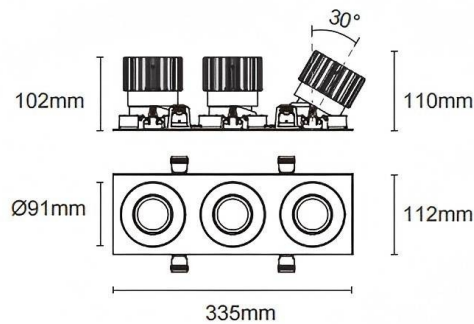

Cardan con marco 3

Downlight Lavov de la familia Cardan con marco 3 con una potencia de 3x25W y un ángulo de apertura del haz de 50°. Acabado en color negro. Con un flujo luminoso total de 3x2394lm y una eficacia luminosa de 95.76lm/W. Fabricado en aluminio inyectado a presión y lentes de PC. Driver DALI dimmable . CCT 3000K.

Dimensions

Product dimensions (mm) **L335*H112*94mm**

Esquema

Cut out : 102X323mm

Código artículo	86.D092.2333.02
Tipo de producto	Indoor
Categoría	Downlights
Familia	Cardan
Subfamilia	Cardan con marco 3
Pictograms	

Producto	
Potencia real (W)	3x25
Flujo luminoso real (lm)	3x2394
Eficacia luminosa (lm/W)	95.76
Ángulo de apertura	50°
Tiempo de vida	50000hrs L80B10
IP	IP44
Color	negro
Driver incluido	si
Equipo	DALI dimmable
Flicker Free	si
Fuente de luz	LED
Tipo de LED	COB
Temperatura de color (K)	3000
Consistencia de color (SDCM)	SDCM3
CRI	90