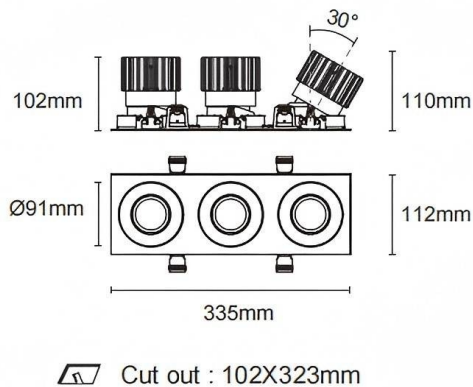

Cardan con marco 3

Downlight Lavov de la familia Cardan con marco 3 con una potencia de 3x25W y un ángulo de apertura del haz de 50°. Acabado en color negro. Con un flujo luminoso total de 3x2394lm y una eficacia luminosa de 95.76lm/W. Fabricado en aluminio inyectado a presión y lentes de PC. Driver DALI dimmable . CCT 3000K.

Dimensions	
Product dimensions (mm)	L335*H112*94mm

Código artículo	86.D092.2333.02
Tipo de producto	Indoor
Categoría	Downlights
Familia	Cardan
Subfamilia	Cardan con marco 3
Pictograms	

Esquema

Producto	
Potencia real (W)	3x25
Flujo luminoso real (lm)	3x2394
Eficacia luminosa (lm/W)	95.76
Ángulo de apertura	50°
Life time (h)	50000hrs L80B10
IP	IP44
Color	negro
Driver incluido	si
Equipo	DALI dimmable
Flicker Free	si
Light source	led
Type of LED	COB
Temperatura de color (K)	3000
Consistencia de color (SDCM)	SDCM<3
CRI	90