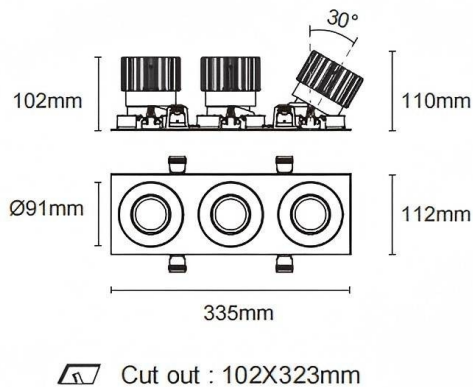

### Cardan con marco 3

Downlight Lavov de la familia Cardan con marco 3 con una potencia de 3x25W y un ángulo de apertura del haz de 55°. Acabado en color blanco. Con un flujo luminoso total de 3x2394lm y una eficacia luminosa de 95.76lm/W. Fabricado en aluminio inyectado a presión y lentes de PC. Driver On-Off no dim . CCT 3000K.

Dimensions	
Product dimensions (mm)	L335*H112*94mm

Código artículo	86.D092.2341.01
Tipo de producto	Indoor
Categoría	Downlights
Familia	Cardan
Subfamilia	Cardan con marco 3
Pictograms	

### Esquema

Producto	
Potencia real (W)	3x25
Flujo luminoso real (lm)	3x2394
Eficacia luminosa (lm/W)	95.76
Ángulo de apertura	55°
Tiempo de vida	50000hrs L80B10
IP	IP44
Color	blanco
Driver incluido	si
Equipo	On-Off no dim
Flicker Free	si
Fuente de luz	LED
Tipo de LED	COB
Temperatura de color (K)	3000
Consistencia de color (SDCM)	SDCM3
CRI	90