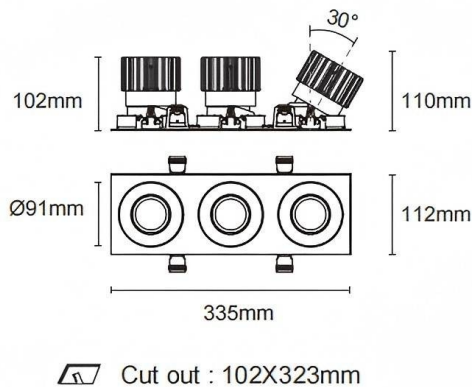

Cardan con marco 3

Downlight Lavov de la familia Cardan con marco 3 con una potencia de 3x25W y un ángulo de apertura del haz de 55°. Acabado en color negro. Con un flujo luminoso total de 3x2394lm y una eficacia luminosa de 95.76lm/W. Fabricado en aluminio inyectado a presión y lentes de PC. Driver On-Off no dim . CCT 3000K.

Dimensions	
Product dimensions (mm)	L335*H112*94mm

Código artículo	86.D092.2341.02
Tipo de producto	Indoor
Categoría	Downlights
Familia	Cardan
Subfamilia	Cardan con marco 3
Pictograms	

Esquema

Producto	
Potencia real (W)	3x25
Flujo luminoso real (lm)	3x2394
Eficacia luminosa (lm/W)	95.76
Ángulo de apertura	55°
Life time (h)	50000hrs L80B10
IP	IP44
Color	negro
Driver incluido	si
Equipo	On-Off no dim
Flicker Free	si
Light source	led
Type of LED	COB
Temperatura de color (K)	3000
Consistencia de color (SDCM)	SDCM<3
CRI	90