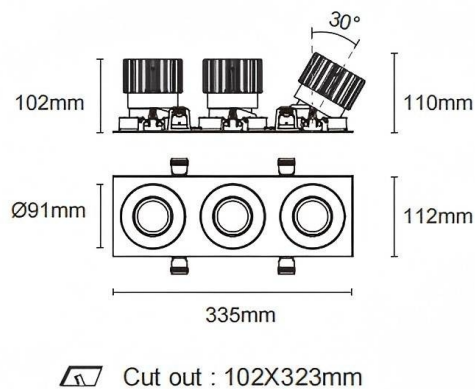

### Cardan con marco 3

Downlight Lavov de la familia Cardan con marco 3 con una potencia de 3x25W y un ángulo de apertura del haz de 55°. Acabado en color negro. Con un flujo luminoso total de 3x2394lm y una eficacia luminosa de 95.76lm/W. Fabricado en aluminio inyectado a presión y lentes de PC. Driver On-Off no dim . CCT 3000K.

Dimensions	
Product dimensions (mm)	L335*H112*94mm

Código artículo	86.D092.2341.02
Tipo de producto	Indoor
Categoría	Downlights
Familia	Cardan
Subfamilia	Cardan con marco 3
Pictograms	

### Esquema

Producto	
Potencia real (W)	3x25
Flujo luminoso real (lm)	3x2394
Eficacia luminosa (lm/W)	95.76
Ángulo de apertura	55°
Life time (h)	50000hrs L80B10
IP	IP44
Color	negro
Driver incluido	si
Equipo	On-Off no dim
Flicker Free	si
Light source	led
Type of LED	COB
Temperatura de color (K)	3000
Consistencia de color (SDCM)	SDCM<3
CRI	90