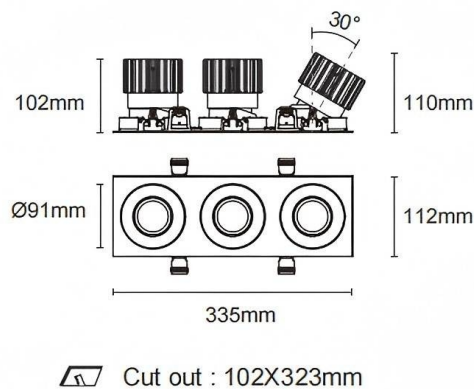

Cardan con marco 3

Downlight Lavov de la familia Cardan con marco 3 con una potencia de 3x25W y un ángulo de apertura del haz de 55°. Acabado en color negro. Con un flujo luminoso total de 3x2394lm y una eficacia luminosa de 95.76lm/W. Fabricado en aluminio inyectado a presión y lentes de PC. Driver DALI dimmable . CCT 3000K.

| Dimensions | |
|-------------------------|----------------|
| Product dimensions (mm) | L335*H112*94mm |

| | |
|------------------|--------------------|
| Código artículo | 86.D092.2343.02 |
| Tipo de producto | Indoor |
| Categoría | Downlights |
| Familia | Cardan |
| Subfamilia | Cardan con marco 3 |
| Pictograms | |

Esquema

| | |
|------------------------------|-----------------|
| Producto | |
| Potencia real (W) | 3x25 |
| Flujo luminoso real (lm) | 3x2394 |
| Eficacia luminosa (lm/W) | 95.76 |
| Ángulo de apertura | 55° |
| Life time (h) | 50000hrs L80B10 |
| IP | IP44 |
| Color | negro |
| Driver incluido | si |
| Equipo | DALI dimmable |
| Flicker Free | si |
| Light source | led |
| Type of LED | COB |
| Temperatura de color (K) | 3000 |
| Consistencia de color (SDCM) | SDCM<3 |
| CRI | 90 |