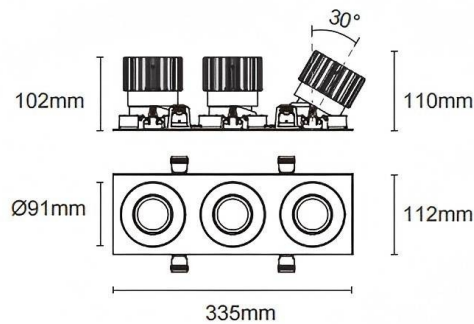

Cardan con marco 3

Downlight Lavov de la familia Cardan con marco 3 con una potencia de 3x25W y un ángulo de apertura del haz de 55°. Acabado en color blanco. Con un flujo luminoso total de 3x2394lm y una eficacia luminosa de 95.76lm/W. Fabricado en aluminio inyectado a presión y lentes de PC. Driver DALI Casamby ready. CCT 3000K.

Dimensions

Product dimensions (mm) **L335*H112*94mm**

Esquema

Cut out : 102X323mm

Código artículo	86.D092.2349.01
Tipo de producto	Indoor
Categoría	Downlights
Familia	Cardan
Subfamilia	Cardan con marco 3
Pictograms	

Producto	
Potencia real (W)	3x25
Flujo luminoso real (lm)	3x2394
Eficacia luminosa (lm/W)	95.76
Ángulo de apertura	55°
Tiempo de vida	50000hrs L80B10
IP	IP44
Color	blanco
Driver incluido	si
Equipo	DALI Casamby ready
Flicker Free	si
Fuente de luz	LED
Tipo de LED	COB
Temperatura de color (K)	3000
Consistencia de color (SDCM)	SDCM3
CRI	90