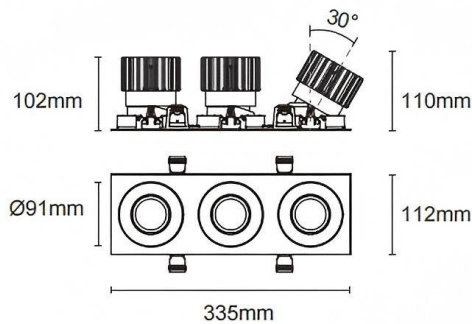

Cardan con marco 3

Downlight Lavov de la familia Cardan con marco 3 con una potencia de 3x25W y un ángulo de apertura del haz de 55°. Acabado en color negro. Con un flujo luminoso total de 3x2394lm y una eficacia luminosa de 95.76lm/W. Fabricado en aluminio inyectado a presión y lentes de PC. Driver DALI Casamby ready. CCT 3000K.

Dimensions

Product dimensions (mm) **L335*H112*94mm**

Esquema

Cut out : 102X323mm

Código artículo	86.D092.2349.02
Tipo de producto	Indoor
Categoría	Downlights
Familia	Cardan
Subfamilia	Cardan con marco 3
Pictograms	

Producto	
Potencia real (W)	3x25
Flujo luminoso real (lm)	3x2394
Eficacia luminosa (lm/W)	95.76
Ángulo de apertura	55°
Life time (h)	50000hrs L80B10
IP	IP44
Color	negro
Driver incluido	si
Equipo	DALI Casamby ready
Flicker Free	si
Light source	led
Type of LED	COB
Temperatura de color (K)	3000
Consistencia de color (SDCM)	SDCM<3
CRI	90