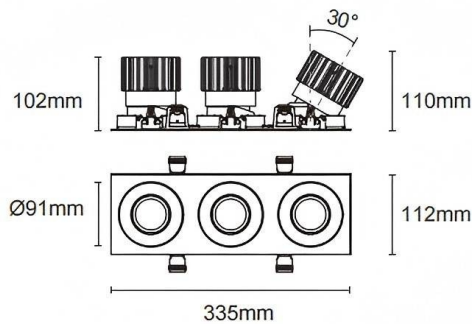

Cardan con marco 3

Downlight Lavov de la familia Cardan con marco 3 con una potencia de 3x25W y un ángulo de apertura del haz de 30°. Acabado en color blanco. Con un flujo luminoso total de 3x2394lm y una eficacia luminosa de 95.76lm/W. Fabricado en aluminio inyectado a presión y lentes de PC. Driver DALI dimmable . CCT 4000K.

Dimensions

Product dimensions (mm) **L335*H112*94mm**

Esquema

 Cut out : 102X323mm

Código artículo	86.D092.2413.01
Tipo de producto	Indoor
Categoría	Downlights
Familia	Cardan
Subfamilia	Cardan con marco 3
Pictograms	

Producto	
Potencia real (W)	3x25
Flujo luminoso real (lm)	3x2394
Eficacia luminosa (lm/W)	95.76
Ángulo de apertura	30°
Life time (h)	50000hrs L80B10
IP	IP44
Color	blanco
Driver incluido	si
Equipo	DALI dimmable
Flicker Free	si
Light source	led
Type of LED	COB
Temperatura de color (K)	4000
Consistencia de color (SDCM)	SDCM<3
CRI	90