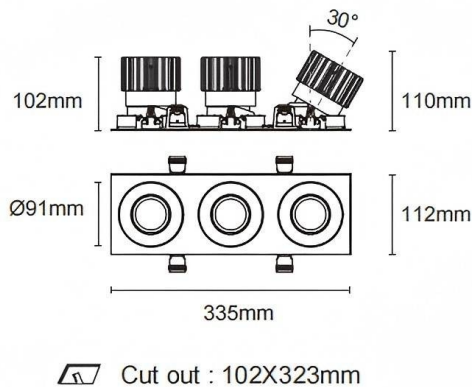

Cardan con marco 3

Downlight Lavov de la familia Cardan con marco 3 con una potencia de 3x25W y un ángulo de apertura del haz de 30°. Acabado en color blanco. Con un flujo luminoso total de 3x2394lm y una eficacia luminosa de 95.76lm/W. Fabricado en aluminio inyectado a presión y lentes de PC. Driver DALI Casamby ready. CCT 4000K.

Dimensions	
Product dimensions (mm)	L335*H112*94mm

Código artículo	86.D092.2419.01
Tipo de producto	Indoor
Categoría	Downlights
Familia	Cardan
Subfamilia	Cardan con marco 3
Pictograms	

Esquema

Producto	
Potencia real (W)	3x25
Flujo luminoso real (lm)	3x2394
Eficacia luminosa (lm/W)	95.76
Ángulo de apertura	30°
Life time (h)	50000hrs L80B10
IP	IP44
Color	blanco
Driver incluido	si
Equipo	DALI Casamby ready
Flicker Free	si
Light source	led
Type of LED	COB
Temperatura de color (K)	4000
Consistencia de color (SDCM)	SDCM<3
CRI	90