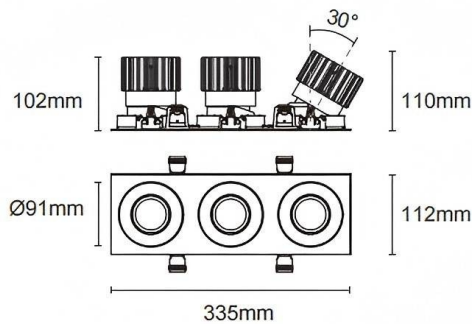

Cardan con marco 3

Downlight Lavov de la familia Cardan con marco 3 con una potencia de 3x25W y un ángulo de apertura del haz de 40°. Acabado en color blanco. Con un flujo luminoso total de 3x2394lm y una eficacia luminosa de 95.76lm/W. Fabricado en aluminio inyectado a presión y lentes de PC. Driver DALI dimmable . CCT 4000K.

Dimensions

Product dimensions (mm) **L335*H112*94mm**

Esquema

 Cut out : 102X323mm

Código artículo	86.D092.2423.01
Tipo de producto	Indoor
Categoría	Downlights
Familia	Cardan
Subfamilia	Cardan con marco 3
Pictograms	

Producto	
Potencia real (W)	3x25
Flujo luminoso real (lm)	3x2394
Eficacia luminosa (lm/W)	95.76
Ángulo de apertura	40°
Life time (h)	50000hrs L80B10
IP	IP44
Color	blanco
Driver incluido	si
Equipo	DALI dimmable
Flicker Free	si
Light source	led
Type of LED	COB
Temperatura de color (K)	4000
Consistencia de color (SDCM)	SDCM<3
CRI	90