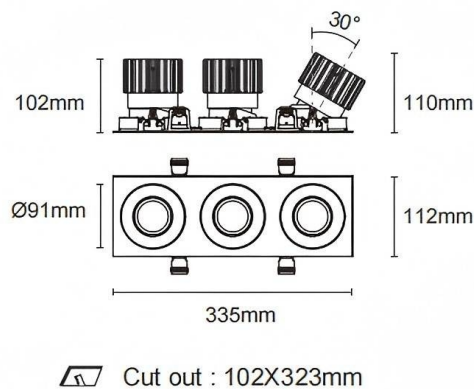

### Cardan con marco 3

Downlight Lavov de la familia Cardan con marco 3 con una potencia de 3x25W y un ángulo de apertura del haz de 40°. Acabado en color negro. Con un flujo luminoso total de 3x2394lm y una eficacia luminosa de 95.76lm/W. Fabricado en aluminio inyectado a presión y lentes de PC. Driver DALI dimmable . CCT 4000K.

Dimensions	
Product dimensions (mm)	L335*H112*94mm

Código artículo	86.D092.2423.02
Tipo de producto	Indoor
Categoría	Downlights
Familia	Cardan
Subfamilia	Cardan con marco 3
Pictograms	

### Esquema

Producto	
Potencia real (W)	3x25
Flujo luminoso real (lm)	3x2394
Eficacia luminosa (lm/W)	95.76
Ángulo de apertura	40°
Life time (h)	50000hrs L80B10
IP	IP44
Color	negro
Driver incluido	si
Equipo	DALI dimmable
Flicker Free	si
Light source	led
Type of LED	COB
Temperatura de color (K)	4000
Consistencia de color (SDCM)	SDCM<3
CRI	90