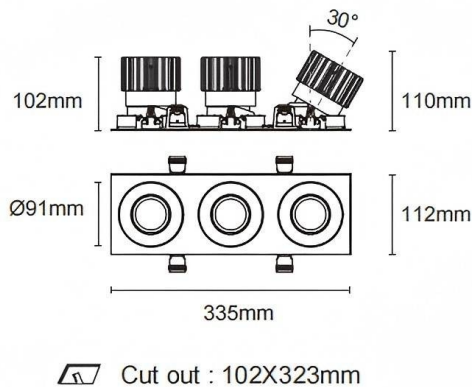

Cardan con marco 3

Downlight Lavov de la familia Cardan con marco 3 con una potencia de 3x25W y un ángulo de apertura del haz de 40°. Acabado en color blanco. Con un flujo luminoso total de 3x2394lm y una eficacia luminosa de 95.76lm/W. Fabricado en aluminio inyectado a presión y lentes de PC. Driver DALI Casamby ready. CCT 4000K.

Dimensions	
Product dimensions (mm)	L335*H112*94mm

Código artículo	86.D092.2429.01
Tipo de producto	Indoor
Categoría	Downlights
Familia	Cardan
Subfamilia	Cardan con marco 3
Pictograms	

Esquema

Producto	
Potencia real (W)	3x25
Flujo luminoso real (lm)	3x2394
Eficacia luminosa (lm/W)	95.76
Ángulo de apertura	40°
Life time (h)	50000hrs L80B10
IP	IP44
Color	blanco
Driver incluido	si
Equipo	DALI Casamby ready
Flicker Free	si
Light source	led
Type of LED	COB
Temperatura de color (K)	4000
Consistencia de color (SDCM)	SDCM<3
CRI	90