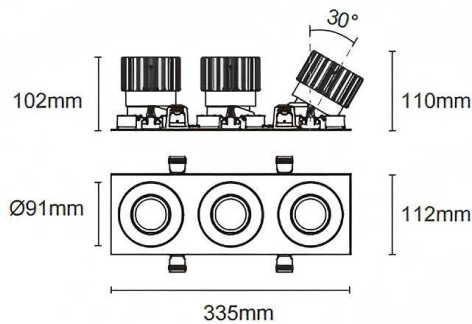

Cardan con marco 3

Downlight Lavov de la familia Cardan con marco 3 con una potencia de 3x25W y un ángulo de apertura del haz de 50°. Acabado en color blanco. Con un flujo luminoso total de 3x2394lm y una eficacia luminosa de 95.76lm/W. Fabricado en aluminio inyectado a presión y lentes de PC. Driver On-Off no dim . CCT 4000K.

Dimensions

Product dimensions (mm) **L335*H112*94mm**

Esquema

Cut out : 102X323mm

Código artículo	86.D092.2431.01
Tipo de producto	Indoor
Categoría	Downlights
Familia	Cardan
Subfamilia	Cardan con marco 3
Pictograms	

Producto	
Potencia real (W)	3x25
Flujo luminoso real (lm)	3x2394
Eficacia luminosa (lm/W)	95.76
Ángulo de apertura	50°
Tiempo de vida	50000hrs L80B10
IP	IP44
Color	blanco
Driver incluido	si
Equipo	On-Off no dim
Flicker Free	si
Fuente de luz	LED
Tipo de LED	COB
Temperatura de color (K)	4000
Consistencia de color (SDCM)	SDCM3
CRI	90