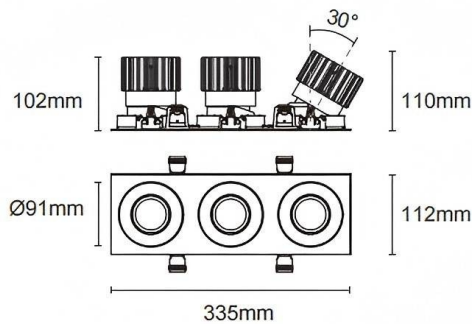

### Cardan con marco 3

Downlight Lavov de la familia Cardan con marco 3 con una potencia de 3x25W y un ángulo de apertura del haz de 50°. Acabado en color blanco. Con un flujo luminoso total de 3x2394lm y una eficacia luminosa de 95.76lm/W. Fabricado en aluminio inyectado a presión y lentes de PC. Driver DALI Casamby ready. CCT 4000K.

#### Dimensions

Product dimensions (mm) **L335\*H112\*94mm**

#### Esquema

Cut out : 102X323mm

Código artículo	86.D092.2439.01
Tipo de producto	Indoor
Categoría	Downlights
Familia	Cardan
Subfamilia	Cardan con marco 3
Pictograms	

Producto	
Potencia real (W)	3x25
Flujo luminoso real (lm)	3x2394
Eficacia luminosa (lm/W)	95.76
Ángulo de apertura	50°
Life time (h)	50000hrs L80B10
IP	IP44
Color	blanco
Driver incluido	si
Equipo	DALI Casamby ready
Flicker Free	si
Light source	led
Type of LED	COB
Temperatura de color (K)	4000
Consistencia de color (SDCM)	SDCM<3
CRI	90