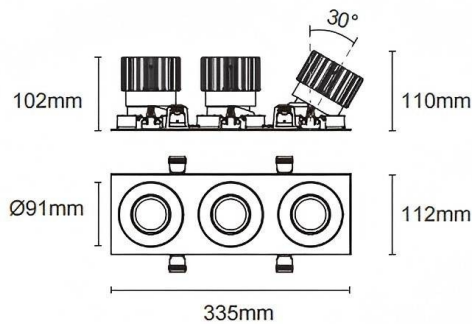

### Cardan con marco 3

Downlight Lavov de la familia Cardan con marco 3 con una potencia de 3x25W y un ángulo de apertura del haz de 55°. Acabado en color blanco. Con un flujo luminoso total de 3x2394lm y una eficacia luminosa de 95.76lm/W. Fabricado en aluminio inyectado a presión y lentes de PC. Driver On-Off no dim . CCT 4000K.

Dimensions	
Product dimensions (mm)	L335*H112*94mm

### Esquema

 Cut out : 102X323mm

Código artículo	86.D092.2441.01
Tipo de producto	Indoor
Categoría	Downlights
Familia	Cardan
Subfamilia	Cardan con marco 3
Pictograms	

Producto	
Potencia real (W)	3x25
Flujo luminoso real (lm)	3x2394
Eficacia luminosa (lm/W)	95.76
Ángulo de apertura	55°
Tiempo de vida	50000hrs L80B10
IP	IP44
Color	blanco
Driver incluido	si
Equipo	On-Off no dim
Flicker Free	si
Fuente de luz	LED
Tipo de LED	COB
Temperatura de color (K)	4000
Consistencia de color (SDCM)	SDCM3
CRI	90