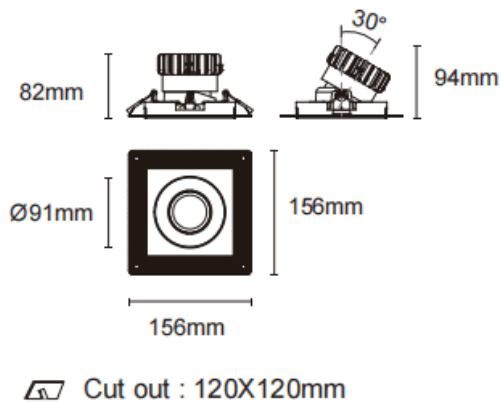

Cardan trimless

Downlight Lavov de la familia Cardan trimless con una potencia de 17W y un ángulo de apertura del haz de 30°. Acabado en color blanco. Con un flujo luminoso total de 1580lm y una eficacia luminosa de 93lm/W. Fabricado en aluminio inyectado a presión y lentes de PC. Driver On-Off no dim . CCT 3000K.

Dimensions	
Product dimensions (mm)	L156*W156*H94mm

Esquema

Código artículo	86.D093.1321.01
Tipo de producto	Indoor
Categoría	Downlights
Familia	Cardan
Subfamilia	Cardan trimless
Pictograms	

Producto	
Potencia real (W)	17
Flujo luminoso real (lm)	1580
Eficacia luminosa (lm/W)	93
Ángulo de apertura	30°
Life time (h)	50000hrs L80B10
IP	IP44
Color	blanco
Driver incluido	si
Equipo	On-Off no dim
Flicker Free	si
Light source	led
Type of LED	COB
Temperatura de color (K)	3000
Consistencia de color (SDCM)	SDCM<3
CRI	90