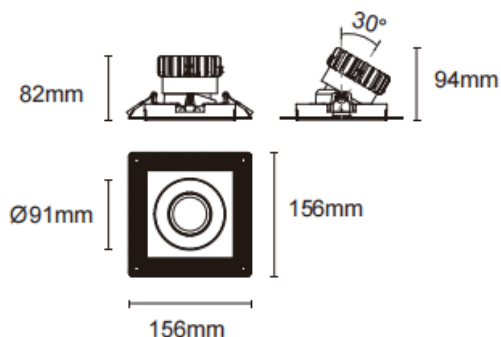

### Cardan trimless

Downlight Lavov de la familia Cardan trimless con una potencia de 17W y un ángulo de apertura del haz de 45°. Acabado en color blanco. Con un flujo luminoso total de 1580lm y una eficacia luminosa de 93lm/W. Fabricado en aluminio inyectado a presión y lentes de PC. Driver DALI Casamby ready. CCT 3000K.

#### Dimensions

Product dimensions (mm) **L156\*W156\*H94mm**

#### Esquema

 Cut out : 120X120mm

|                         |   |
|-------------------------|---|
| <b>Código artículo</b>  | <b>86.D093.1339.01</b>  |
| <b>Tipo de producto</b> | <b>Indoor</b>   |
| <b>Categoría</b>        | <b>Downlights</b>   |
| <b>Familia</b>          | <b>Cardan</b>   |
| <b>Subfamilia</b>       | <b>Cardan trimless</b>  |
| <b>Pictograms</b>       |  |