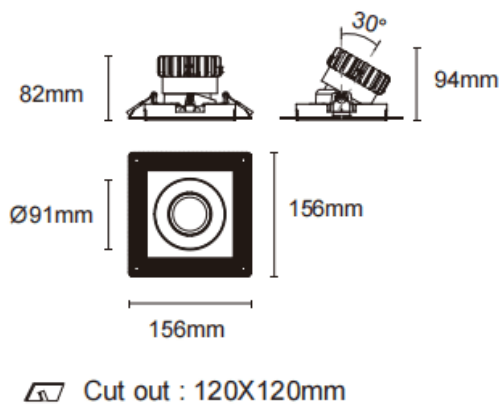

Cardan trimless

Downlight Lavov de la familia Cardan trimless con una potencia de 17W y un ángulo de apertura del haz de 55°. Acabado en color negro. Con un flujo luminoso total de 1580lm y una eficacia luminosa de 93lm/W. Fabricado en aluminio inyectado a presión y lentes de PC. Driver On-Off no dim . CCT 3000K.

Dimensions

Product dimensions (mm) **L156*W156*H94mm**

Esquema

Código artículo 86.D093.1341.02

Tipo de producto Indoor

Categoría Downlights

Familia Cardan

Subfamilia Cardan trimless

Pictograms

Producto

Potencia real (W) 17

Flujo luminoso real (lm) 1580

Eficacia luminosa (lm/W) 93

Ángulo de apertura 55°

Tiempo de vida 50000hrs L80B10

IP IP44