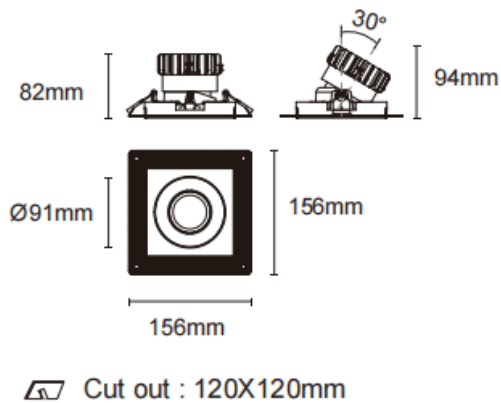

Cardan trimless

Downlight Lavov de la familia Cardan trimless con una potencia de 17W y un ángulo de apertura del haz de 55°. Acabado en color negro. Con un flujo luminoso total de 1580lm y una eficacia luminosa de 93lm/W. Fabricado en aluminio inyectado a presión y lentes de PC. Driver On-Off no dim . CCT 3000K.

Dimensions

Product dimensions (mm) **L156*W156*H94mm**

Esquema

| | |
|-------------------------|---|
| Código artículo | 86.D093.1341.02 |
| Tipo de producto | Indoor |
| Categoría | Downlights |
| Familia | Cardan |
| Subfamilia | Cardan trimless |
| Pictograms |  |

| | |
|-------------------------------------|------------------------|
| Producto | |
| Potencia real (W) | 17 |
| Flujo luminoso real (lm) | 1580 |
| Eficacia luminosa (lm/W) | 93 |
| Ángulo de apertura | 55° |
| Life time (h) | 50000hrs L80B10 |
| IP | IP44 |
| Color | negro |
| Driver incluido | si |
| Equipo | On-Off no dim |
| Flicker Free | si |
| Light source | led |
| Type of LED | COB |
| Temperatura de color (K) | 3000 |
| Consistencia de color (SDCM) | SDCM<3 |
| CRI | 90 |