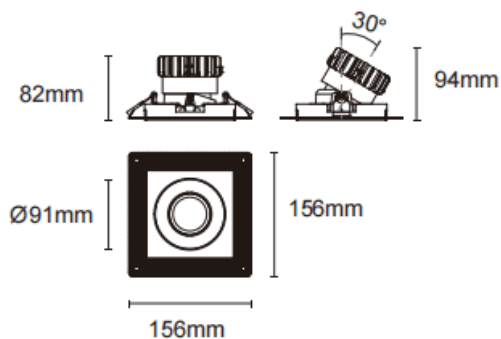

Cardan trimless

Downlight Lavov de la familia Cardan trimless con una potencia de 17W y un ángulo de apertura del haz de 20°. Acabado en color negro. Con un flujo luminoso total de 1580lm y una eficacia luminosa de 93lm/W. Fabricado en aluminio inyectado a presión y lentes de PC. Driver DALI dimmable . CCT 4000K.

Dimensions

Product dimensions (mm) **L156*W156*H94mm**

Esquema

Cut out : 120X120mm

Código artículo	86.D093.1413.02
Tipo de producto	Indoor
Categoría	Downlights
Familia	Cardan
Subfamilia	Cardan trimless
Pictograms	

Producto	
Potencia real (W)	17
Flujo luminoso real (lm)	1580
Eficacia luminosa (lm/W)	93
Ángulo de apertura	20°
Tiempo de vida	50000hrs L80B10
IP	IP44
Color	negro
Driver incluido	si
Equipo	DALI dimmable
Flicker Free	si
Fuente de luz	LED
Tipo de LED	COB
Temperatura de color (K)	4000
Consistencia de color (SDCM)	SDCM3
CRI	90