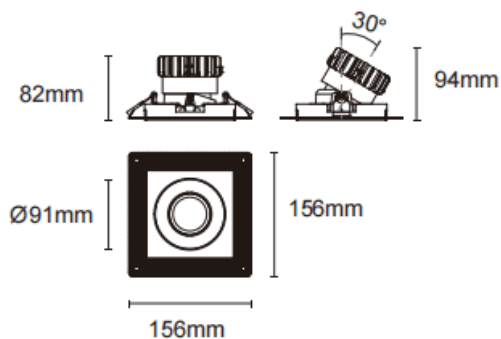

### Cardan trimless

Downlight Lavov de la familia Cardan trimless con una potencia de 17W y un ángulo de apertura del haz de 20°. Acabado en color negro. Con un flujo luminoso total de 1580lm y una eficacia luminosa de 93lm/W. Fabricado en aluminio inyectado a presión y lentes de PC. Driver DALI Casamby ready. CCT 4000K.

#### Dimensions

Product dimensions (mm) **L156\*W156\*H94mm**

#### Esquema

Cut out : 120X120mm

<b>Código artículo</b>	<b>86.D093.1419.02</b>
<b>Tipo de producto</b>	<b>Indoor</b>
<b>Categoría</b>	<b>Downlights</b>
<b>Familia</b>	<b>Cardan</b>
<b>Subfamilia</b>	<b>Cardan trimless</b>
<b>Pictograms</b>	