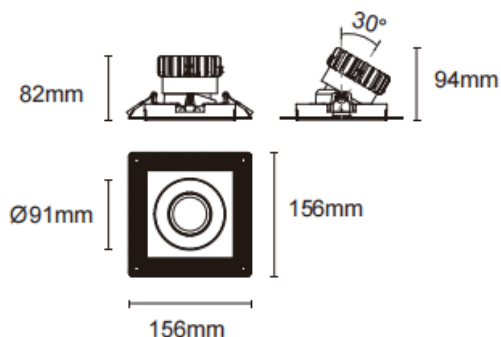

Cardan trimless

Downlight Lavov de la familia Cardan trimless con una potencia de 17W y un ángulo de apertura del haz de 45°. Acabado en color blanco. Con un flujo luminoso total de 1580lm y una eficacia luminosa de 93lm/W. Fabricado en aluminio inyectado a presión y lentes de PC. Driver DALI Casamby ready. CCT 4000K.

Dimensions

Product dimensions (mm) **L156*W156*H94mm**

Esquema

Cut out : 120X120mm

Código artículo	86.D093.1439.01
Tipo de producto	Indoor
Categoría	Downlights
Familia	Cardan
Subfamilia	Cardan trimless
Pictograms	

Producto	
Potencia real (W)	17
Flujo luminoso real (lm)	1580
Eficacia luminosa (lm/W)	93
Ángulo de apertura	45°
Tiempo de vida	50000hrs L80B10
IP	IP44
Color	blanco
Driver incluido	si
Equipo	DALI Casamby ready
Flicker Free	si
Fuente de luz	LED
Tipo de LED	COB
Temperatura de color (K)	4000
Consistencia de color (SDCM)	SDCM3
CRI	90