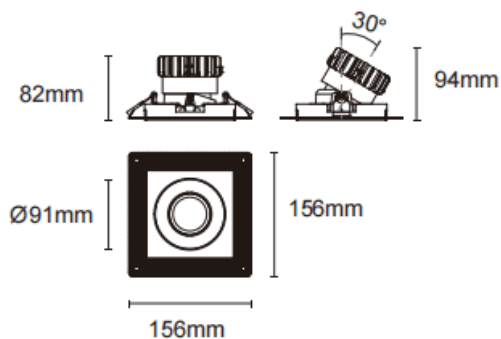

### Cardan trimless

Downlight Lavov de la familia Cardan trimless con una potencia de 17W y un ángulo de apertura del haz de 55°. Acabado en color blanco. Con un flujo luminoso total de 1580lm y una eficacia luminosa de 93lm/W. Fabricado en aluminio inyectado a presión y lentes de PC. Driver On-Off no dim . CCT 4000K.

#### Dimensions

Product dimensions (mm) **L156\*W156\*H94mm**

#### Esquema

Cut out : 120X120mm

Código artículo	<b>86.D093.1441.01</b>
Tipo de producto	<b>Indoor</b>
Categoría	<b>Downlights</b>
Familia	<b>Cardan</b>
Subfamilia	<b>Cardan trimless</b>
Pictograms	

Producto	
Potencia real (W)	<b>17</b>
Flujo luminoso real (lm)	<b>1580</b>
Eficacia luminosa (lm/W)	<b>93</b>
Ángulo de apertura	<b>55°</b>
Life time (h)	<b>50000hrs L80B10</b>
IP	<b>IP44</b>
Color	<b>blanco</b>
Driver incluido	<b>si</b>
Equipo	<b>On-Off no dim</b>
Flicker Free	<b>si</b>
Light source	<b>led</b>
Type of LED	<b>COB</b>
Temperatura de color (K)	<b>4000</b>
Consistencia de color (SDCM)	<b>SDCM&lt;3</b>
CRI	<b>90</b>