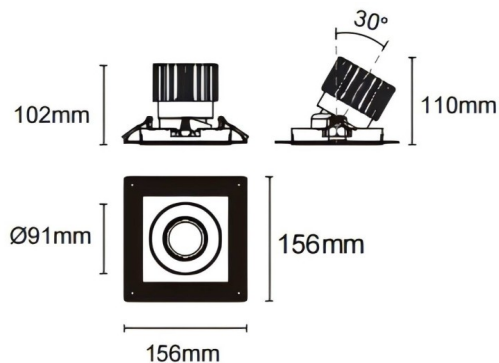

Cardan trimless

Downlight Lavov de la familia Cardan trimless con una potencia de 25W y un ángulo de apertura del haz de 30°. Acabado en color blanco. Con un flujo luminoso total de 2394lm y una eficacia luminosa de 95.76lm/W. Fabricado en aluminio inyectado a presión y lentes de PC. Driver On-Off no dim . CCT 3000K.

Dimensions

Product dimensions (mm) **L156*W156*H110mm**

Esquema

 Cut out : 120X120mm (Trimless)

Código artículo	86.D093.2311.01
Tipo de producto	Indoor
Categoría	Downlights
Familia	Cardan
Subfamilia	Cardan trimless
Pictograms	

Producto	
Potencia real (W)	25
Flujo luminoso real (lm)	2394
Eficacia luminosa (lm/W)	95.76
Ángulo de apertura	30°
Life time (h)	50000hrs L80B10
IP	IP44
Color	blanco
Driver incluido	si
Equipo	On-Off no dim
Flicker Free	si
Light source	led
Type of LED	COB
Temperatura de color (K)	3000
Consistencia de color (SDCM)	SDCM<3
CRI	90