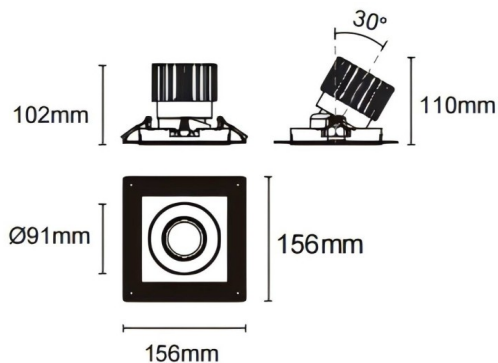

Cardan trimless

Downlight Lavov de la familia Cardan trimless con una potencia de 25W y un ángulo de apertura del haz de 30°. Acabado en color blanco. Con un flujo luminoso total de 2394lm y una eficacia luminosa de 95.76lm/W. Fabricado en aluminio inyectado a presión y lentes de PC. Driver DALI dimmable . CCT 3000K.

Dimensions

Product dimensions (mm) **L156*W156*H110mm**

Esquema

 Cut out : 120X120mm (Trimless)

Código artículo	86.D093.2313.01
Tipo de producto	Indoor
Categoría	Downlights
Familia	Cardan
Subfamilia	Cardan trimless
Pictograms	

Producto	
Potencia real (W)	25
Flujo luminoso real (lm)	2394
Eficacia luminosa (lm/W)	95.76
Ángulo de apertura	30°
Life time (h)	50000hrs L80B10
IP	IP44
Color	blanco
Driver incluido	si
Equipo	DALI dimmable
Flicker Free	si
Light source	led
Type of LED	COB
Temperatura de color (K)	3000
Consistencia de color (SDCM)	SDCM<3
CRI	90