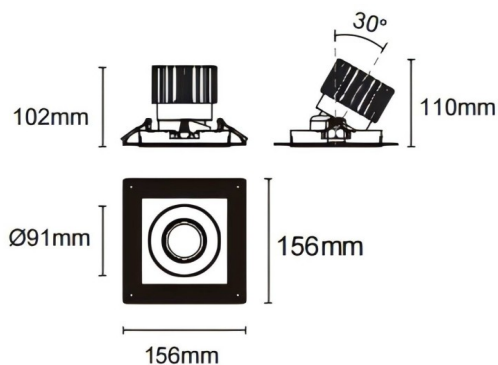

Cardan trimless

Downlight Lavov de la familia Cardan trimless con una potencia de 25W y un ángulo de apertura del haz de 30°. Acabado en color blanco. Con un flujo luminoso total de 2394lm y una eficacia luminosa de 95.76lm/W. Fabricado en aluminio inyectado a presión y lentes de PC. Driver DALI dimmable . CCT 3000K.

Dimensions

Product dimensions (mm) **L156*W156*H110mm**

Esquema

Cut out : 120X120mm (Trimless)

Código artículo	86.D093.2313.01
Tipo de producto	Indoor
Categoría	Downlights
Familia	Cardan
Subfamilia	Cardan trimless
Pictograms	

Producto	
Potencia real (W)	25
Flujo luminoso real (lm)	2394
Eficacia luminosa (lm/W)	95.76
Ángulo de apertura	30°
Tiempo de vida	50000hrs L80B10
IP	IP44
Color	blanco
Driver incluido	si
Equipo	DALI dimmable
Flicker Free	si
Fuente de luz	LED
Tipo de LED	COB
Temperatura de color (K)	3000
Consistencia de color (SDCM)	SDCM3
CRI	90