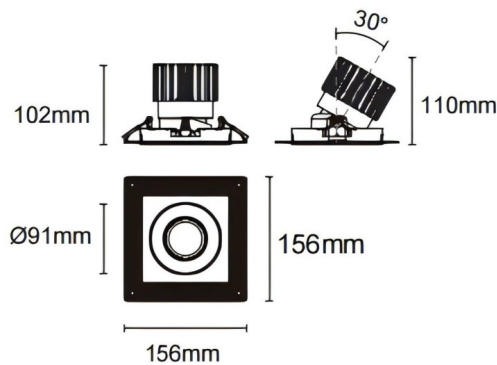

Cardan trimless

Downlight Lavov de la familia Cardan trimless con una potencia de 25W y un ángulo de apertura del haz de 30°. Acabado en color negro. Con un flujo luminoso total de 2394lm y una eficacia luminosa de 95.76lm/W. Fabricado en aluminio inyectado a presión y lentes de PC. Driver DALI Casamby ready. CCT 3000K.

Dimensions

Product dimensions (mm) **L156*W156*H110mm**

Esquema

Cut out : 120X120mm (Trimless)

Código artículo	86.D093.2319.02
Tipo de producto	Indoor
Categoría	Downlights
Familia	Cardan
Subfamilia	Cardan trimless
Pictograms	

Producto	
Potencia real (W)	25
Flujo luminoso real (lm)	2394
Eficacia luminosa (lm/W)	95.76
Ángulo de apertura	30°
Life time (h)	50000hrs L80B10
IP	IP44
Color	negro
Driver incluido	si
Equipo	DALI Casamby ready
Flicker Free	si
Light source	led
Type of LED	COB
Temperatura de color (K)	3000
Consistencia de color (SDCM)	SDCM<3
CRI	90