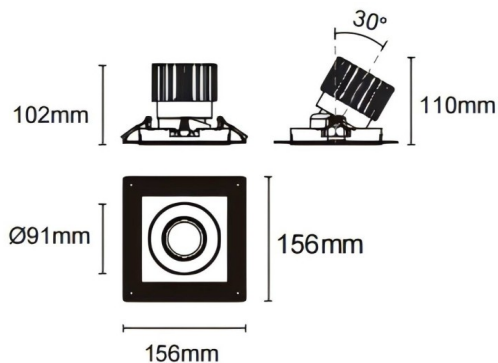

Cardan trimless

Downlight Lavov de la familia Cardan trimless con una potencia de 25W y un ángulo de apertura del haz de 40°. Acabado en color blanco. Con un flujo luminoso total de 2394lm y una eficacia luminosa de 95.76lm/W. Fabricado en aluminio inyectado a presión y lentes de PC. Driver On-Off no dim . CCT 3000K.

Dimensions

Product dimensions (mm) **L156*W156*H110mm**

Esquema

Cut out : 120X120mm (Trimless)

Código artículo	86.D093.2321.01
Tipo de producto	Indoor
Categoría	Downlights
Familia	Cardan
Subfamilia	Cardan trimless
Pictograms	

Producto	
Potencia real (W)	25
Flujo luminoso real (lm)	2394
Eficacia luminosa (lm/W)	95.76
Ángulo de apertura	40°
Life time (h)	50000hrs L80B10
IP	IP44
Color	blanco
Driver incluido	si
Equipo	On-Off no dim
Flicker Free	si
Light source	led
Type of LED	COB
Temperatura de color (K)	3000
Consistencia de color (SDCM)	SDCM<3
CRI	90