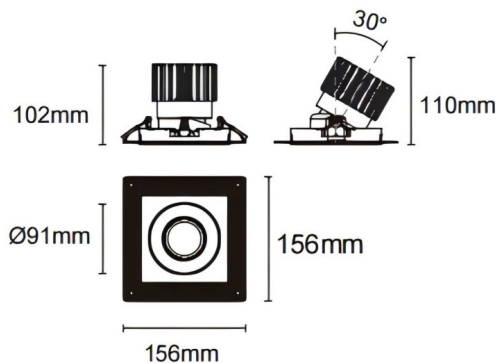

### Cardan trimless

Downlight Lavov de la familia Cardan trimless con una potencia de 25W y un ángulo de apertura del haz de 40°. Acabado en color blanco. Con un flujo luminoso total de 2394lm y una eficacia luminosa de 95.76lm/W. Fabricado en aluminio inyectado a presión y lentes de PC. Driver On-Off no dim . CCT 3000K.

#### Dimensions

Product dimensions (mm) **L156\*W156\*H110mm**

#### Esquema

 Cut out : 120X120mm (Trimless)

<b>Código artículo</b>	<b>86.D093.2321.01</b>
<b>Tipo de producto</b>	<b>Indoor</b>
<b>Categoría</b>	<b>Downlights</b>
<b>Familia</b>	<b>Cardan</b>
<b>Subfamilia</b>	<b>Cardan trimless</b>
<b>Pictograms</b>	