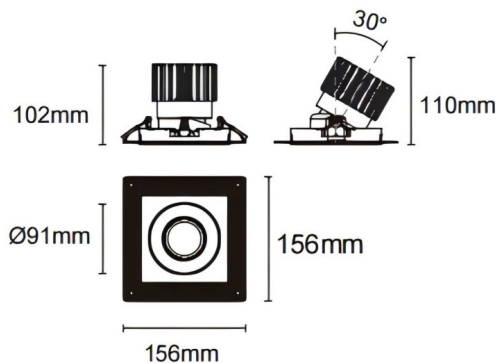

### Cardan trimless

Downlight Lavov de la familia Cardan trimless con una potencia de 25W y un ángulo de apertura del haz de 40°. Acabado en color negro. Con un flujo luminoso total de 2394lm y una eficacia luminosa de 95.76lm/W. Fabricado en aluminio inyectado a presión y lentes de PC. Driver On-Off no dim . CCT 3000K.

#### Dimensions

Product dimensions (mm) **L156\*W156\*H110mm**

#### Esquema

Cut out : 120X120mm (Trimless)

Código artículo	86.D093.2321.02
Tipo de producto	Indoor
Categoría	Downlights
Familia	Cardan
Subfamilia	Cardan trimless
Pictograms	

Producto	
Potencia real (W)	25
Flujo luminoso real (lm)	2394
Eficacia luminosa (lm/W)	95.76
Ángulo de apertura	40°
Life time (h)	50000hrs L80B10
IP	IP44
Color	negro
Driver incluido	si
Equipo	On-Off no dim
Flicker Free	si
Light source	led
Type of LED	COB
Temperatura de color (K)	3000
Consistencia de color (SDCM)	SDCM<3
CRI	90