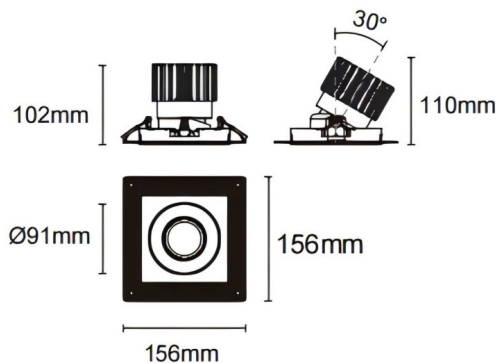

### Cardan trimless

Downlight Lavov de la familia Cardan trimless con una potencia de 25W y un ángulo de apertura del haz de 40°. Acabado en color negro. Con un flujo luminoso total de 2394lm y una eficacia luminosa de 95.76lm/W. Fabricado en aluminio inyectado a presión y lentes de PC. Driver On-Off no dim . CCT 3000K.

#### Dimensions

Product dimensions (mm) **L156\*W156\*H110mm**

#### Esquema

Cut out : 120X120mm (Trimless)

<b>Código artículo</b>	<b>86.D093.2321.02</b>
<b>Tipo de producto</b>	<b>Indoor</b>
<b>Categoría</b>	<b>Downlights</b>
<b>Familia</b>	<b>Cardan</b>
<b>Subfamilia</b>	<b>Cardan trimless</b>
<b>Pictograms</b>	