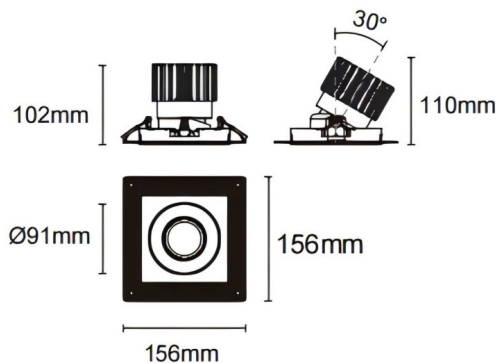

Cardan trimless

Downlight Lavov de la familia Cardan trimless con una potencia de 25W y un ángulo de apertura del haz de 40°. Acabado en color negro. Con un flujo luminoso total de 2394lm y una eficacia luminosa de 95.76lm/W. Fabricado en aluminio inyectado a presión y lentes de PC. Driver DALI dimmable . CCT 3000K.

Dimensions

Product dimensions (mm) **L156*W156*H110mm**

Esquema

 Cut out : 120X120mm (Trimless)

Código artículo	86.D093.2323.02
Tipo de producto	Indoor
Categoría	Downlights
Familia	Cardan
Subfamilia	Cardan trimless
Pictograms	

Producto	
Potencia real (W)	25
Flujo luminoso real (lm)	2394
Eficacia luminosa (lm/W)	95.76
Ángulo de apertura	40°
Tiempo de vida	50000hrs L80B10
IP	IP44
Color	negro
Driver incluido	si
Equipo	DALI dimmable
Flicker Free	si
Fuente de luz	LED
Tipo de LED	COB
Temperatura de color (K)	3000
Consistencia de color (SDCM)	SDCM3
CRI	90