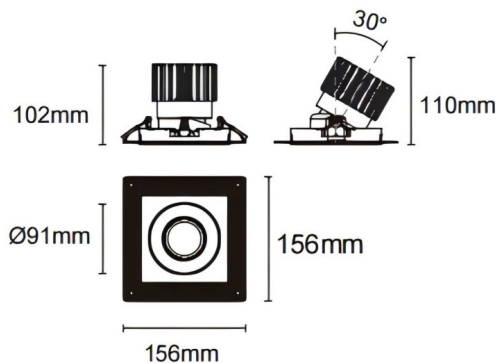

Cardan trimless

Downlight Lavov de la familia Cardan trimless con una potencia de 25W y un ángulo de apertura del haz de 40°. Acabado en color negro. Con un flujo luminoso total de 2394lm y una eficacia luminosa de 95.76lm/W. Fabricado en aluminio inyectado a presión y lentes de PC. Driver DALI dimmable . CCT 3000K.

Dimensions

Product dimensions (mm) **L156*W156*H110mm**

Esquema

 Cut out : 120X120mm (Trimless)

Código artículo	86.D093.2323.02
Tipo de producto	Indoor
Categoría	Downlights
Familia	Cardan
Subfamilia	Cardan trimless
Pictograms	

Producto	
Potencia real (W)	25
Flujo luminoso real (lm)	2394
Eficacia luminosa (lm/W)	95.76
Ángulo de apertura	40°
Life time (h)	50000hrs L80B10
IP	IP44
Color	negro
Driver incluido	si
Equipo	DALI dimmable
Flicker Free	si
Light source	led
Type of LED	COB
Temperatura de color (K)	3000
Consistencia de color (SDCM)	SDCM<3
CRI	90