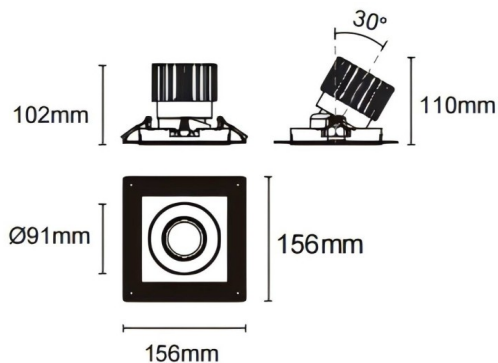

Cardan trimless

Downlight Lavov de la familia Cardan trimless con una potencia de 25W y un ángulo de apertura del haz de 40°. Acabado en color negro. Con un flujo luminoso total de 2394lm y una eficacia luminosa de 95.76lm/W. Fabricado en aluminio inyectado a presión y lentes de PC. Driver DALI Casamby ready. CCT 3000K.

Dimensions

Product dimensions (mm) **L156*W156*H110mm**

Esquema

Cut out : 120X120mm (Trimless)

Código artículo	86.D093.2329.02
Tipo de producto	Indoor
Categoría	Downlights
Familia	Cardan
Subfamilia	Cardan trimless
Pictograms	

Producto	
Potencia real (W)	25
Flujo luminoso real (lm)	2394
Eficacia luminosa (lm/W)	95.76
Ángulo de apertura	40°
Life time (h)	50000hrs L80B10
IP	IP44
Color	negro
Driver incluido	si
Equipo	DALI Casamby ready
Flicker Free	si
Light source	led
Type of LED	COB
Temperatura de color (K)	3000
Consistencia de color (SDCM)	SDCM<3
CRI	90