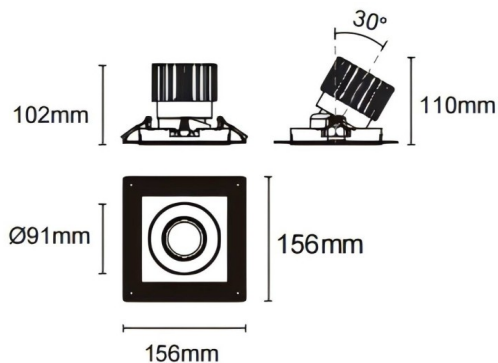

Cardan trimless

Downlight Lavov de la familia Cardan trimless con una potencia de 25W y un ángulo de apertura del haz de 40°. Acabado en color negro. Con un flujo luminoso total de 2394lm y una eficacia luminosa de 95.76lm/W. Fabricado en aluminio inyectado a presión y lentes de PC. Driver DALI Casamby ready. CCT 3000K.

Dimensions

Product dimensions (mm) **L156*W156*H110mm**

Esquema

Cut out : 120X120mm (Trimless)

Código artículo	86.D093.2329.02
Tipo de producto	Indoor
Categoría	Downlights
Familia	Cardan
Subfamilia	Cardan trimless
Pictograms	

Producto	
Potencia real (W)	25
Flujo luminoso real (lm)	2394
Eficacia luminosa (lm/W)	95.76
Ángulo de apertura	40°
Tiempo de vida	50000hrs L80B10
IP	IP44
Color	negro
Driver incluido	si
Equipo	DALI Casamby ready
Flicker Free	si
Fuente de luz	LED
Tipo de LED	COB
Temperatura de color (K)	3000
Consistencia de color (SDCM)	SDCM3
CRI	90