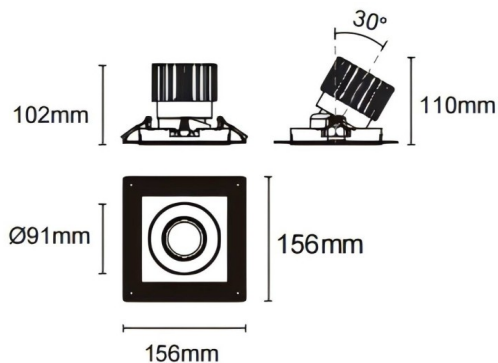

Cardan trimless

Downlight Lavov de la familia Cardan trimless con una potencia de 25W y un ángulo de apertura del haz de 50°. Acabado en color blanco. Con un flujo luminoso total de 2394lm y una eficacia luminosa de 95.76lm/W. Fabricado en aluminio inyectado a presión y lentes de PC. Driver On-Off no dim . CCT 3000K.

Dimensions

Product dimensions (mm) **L156*W156*H110mm**

Esquema

Cut out : 120X120mm (Trimless)

Código artículo	86.D093.2331.01
Tipo de producto	Indoor
Categoría	Downlights
Familia	Cardan
Subfamilia	Cardan trimless
Pictograms	

Producto	
Potencia real (W)	25
Flujo luminoso real (lm)	2394
Eficacia luminosa (lm/W)	95.76
Ángulo de apertura	50°
Tiempo de vida	50000hrs L80B10
IP	IP44
Color	blanco
Driver incluido	si
Equipo	On-Off no dim
Flicker Free	si
Fuente de luz	LED
Tipo de LED	COB
Temperatura de color (K)	3000
Consistencia de color (SDCM)	SDCM3
CRI	90