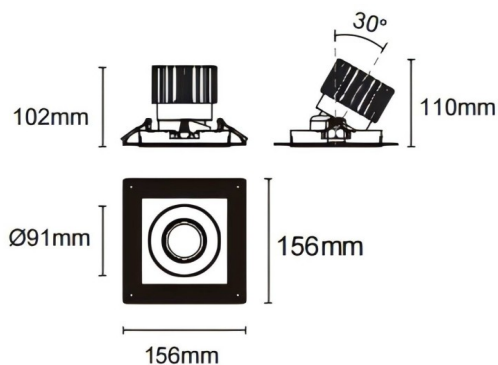

Cardan trimless

Downlight Lavov de la familia Cardan trimless con una potencia de 25W y un ángulo de apertura del haz de 50°. Acabado en color negro. Con un flujo luminoso total de 2394lm y una eficacia luminosa de 95.76lm/W. Fabricado en aluminio inyectado a presión y lentes de PC. Driver On-Off no dim . CCT 3000K.

Dimensions

Product dimensions (mm) **L156*W156*H110mm**

Esquema

Cut out : 120X120mm (Trimless)

Código artículo	86.D093.2331.02
Tipo de producto	Indoor
Categoría	Downlights
Familia	Cardan
Subfamilia	Cardan trimless
Pictograms	

Producto	
Potencia real (W)	25
Flujo luminoso real (lm)	2394
Eficacia luminosa (lm/W)	95.76
Ángulo de apertura	50°
Tiempo de vida	50000hrs L80B10
IP	IP44
Color	negro
Driver incluido	si
Equipo	On-Off no dim
Flicker Free	si
Fuente de luz	LED
Tipo de LED	COB
Temperatura de color (K)	3000
Consistencia de color (SDCM)	SDCM3
CRI	90