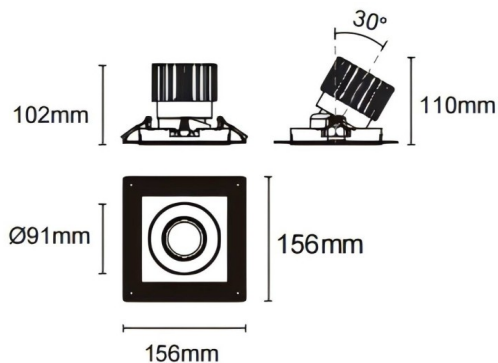

Cardan trimless

Downlight Lavov de la familia Cardan trimless con una potencia de 25W y un ángulo de apertura del haz de 50°. Acabado en color blanco. Con un flujo luminoso total de 2394lm y una eficacia luminosa de 95.76lm/W. Fabricado en aluminio inyectado a presión y lentes de PC. Driver DALI dimmable . CCT 3000K.

Dimensions

Product dimensions (mm) **L156*W156*H110mm**

Esquema

Cut out : 120X120mm (Trimless)

Código artículo	86.D093.2333.01
Tipo de producto	Indoor
Categoría	Downlights
Familia	Cardan
Subfamilia	Cardan trimless
Pictograms	

Producto	
Potencia real (W)	25
Flujo luminoso real (lm)	2394
Eficacia luminosa (lm/W)	95.76
Ángulo de apertura	50°
Life time (h)	50000hrs L80B10
IP	IP44
Color	blanco
Driver incluido	si
Equipo	DALI dimmable
Flicker Free	si
Light source	led
Type of LED	COB
Temperatura de color (K)	3000
Consistencia de color (SDCM)	SDCM<3
CRI	90