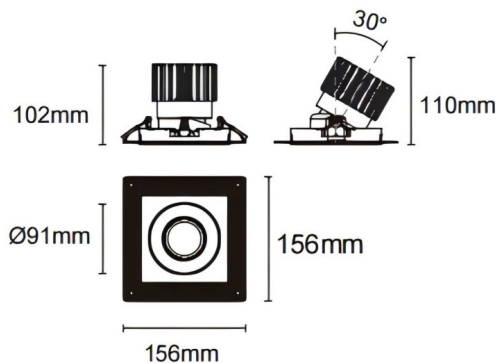

### Cardan trimless

Downlight Lavov de la familia Cardan trimless con una potencia de 25W y un ángulo de apertura del haz de 50°. Acabado en color negro. Con un flujo luminoso total de 2394lm y una eficacia luminosa de 95.76lm/W. Fabricado en aluminio inyectado a presión y lentes de PC. Driver DALI dimmable . CCT 3000K.

#### Dimensions

Product dimensions (mm) **L156\*W156\*H110mm**

#### Esquema

Cut out : 120X120mm (Trimless)

Código artículo	86.D093.2333.02
Tipo de producto	Indoor
Categoría	Downlights
Familia	Cardan
Subfamilia	Cardan trimless
Pictograms	

Producto	
Potencia real (W)	25
Flujo luminoso real (lm)	2394
Eficacia luminosa (lm/W)	95.76
Ángulo de apertura	50°
Tiempo de vida	50000hrs L80B10
IP	IP44
Color	negro
Driver incluido	si
Equipo	DALI dimmable
Flicker Free	si
Fuente de luz	LED
Tipo de LED	COB
Temperatura de color (K)	3000
Consistencia de color (SDCM)	SDCM3
CRI	90