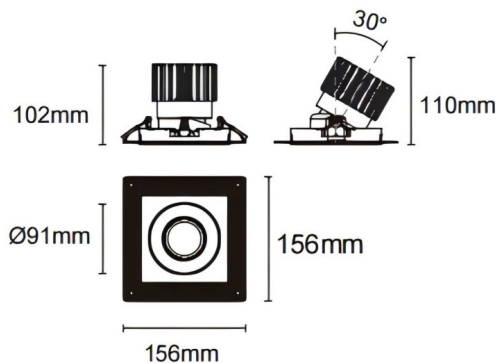

Cardan trimless

Downlight Lavov de la familia Cardan trimless con una potencia de 25W y un ángulo de apertura del haz de 50°. Acabado en color negro. Con un flujo luminoso total de 2394lm y una eficacia luminosa de 95.76lm/W. Fabricado en aluminio inyectado a presión y lentes de PC. Driver DALI dimmable . CCT 3000K.

Dimensions

Product dimensions (mm) **L156*W156*H110mm**

Esquema

Cut out : 120X120mm (Trimless)

Código artículo	86.D093.2333.02
Tipo de producto	Indoor
Categoría	Downlights
Familia	Cardan
Subfamilia	Cardan trimless
Pictograms	

Producto	
Potencia real (W)	25
Flujo luminoso real (lm)	2394
Eficacia luminosa (lm/W)	95.76
Ángulo de apertura	50°
Life time (h)	50000hrs L80B10
IP	IP44
Color	negro
Driver incluido	si
Equipo	DALI dimmable
Flicker Free	si
Light source	led
Type of LED	COB
Temperatura de color (K)	3000
Consistencia de color (SDCM)	SDCM<3
CRI	90