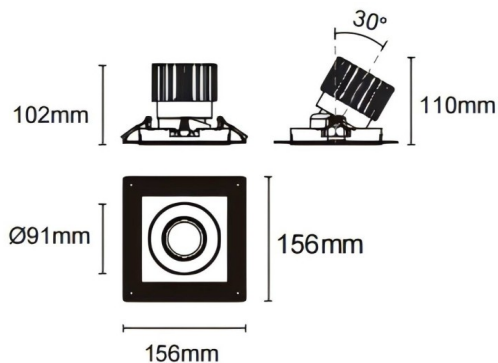

Cardan trimless

Downlight Lavov de la familia Cardan trimless con una potencia de 25W y un ángulo de apertura del haz de 50°. Acabado en color negro. Con un flujo luminoso total de 2394lm y una eficacia luminosa de 95.76lm/W. Fabricado en aluminio inyectado a presión y lentes de PC. Driver DALI Casamby ready. CCT 3000K.

Dimensions

Product dimensions (mm) **L156*W156*H110mm**

Esquema

 Cut out : 120X120mm (Trimless)

Código artículo	86.D093.2339.02
Tipo de producto	Indoor
Categoría	Downlights
Familia	Cardan
Subfamilia	Cardan trimless
Pictograms	

Producto	
Potencia real (W)	25
Flujo luminoso real (lm)	2394
Eficacia luminosa (lm/W)	95.76
Ángulo de apertura	50°
Life time (h)	50000hrs L80B10
IP	IP44
Color	negro
Driver incluido	si
Equipo	DALI Casamby ready
Flicker Free	si
Light source	led
Type of LED	COB
Temperatura de color (K)	3000
Consistencia de color (SDCM)	SDCM<3
CRI	90