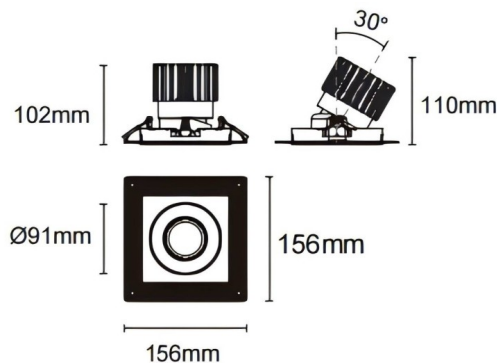

### Cardan trimless

Downlight Lavov de la familia Cardan trimless con una potencia de 25W y un ángulo de apertura del haz de 50°. Acabado en color negro. Con un flujo luminoso total de 2394lm y una eficacia luminosa de 95.76lm/W. Fabricado en aluminio inyectado a presión y lentes de PC. Driver DALI Casamby ready. CCT 3000K.

#### Dimensions

Product dimensions (mm) **L156\*W156\*H110mm**

#### Esquema

Cut out : 120X120mm (Trimless)

<b>Código artículo</b>	<b>86.D093.2339.02</b>
<b>Tipo de producto</b>	<b>Indoor</b>
<b>Categoría</b>	<b>Downlights</b>
<b>Familia</b>	<b>Cardan</b>
<b>Subfamilia</b>	<b>Cardan trimless</b>
<b>Pictograms</b>	