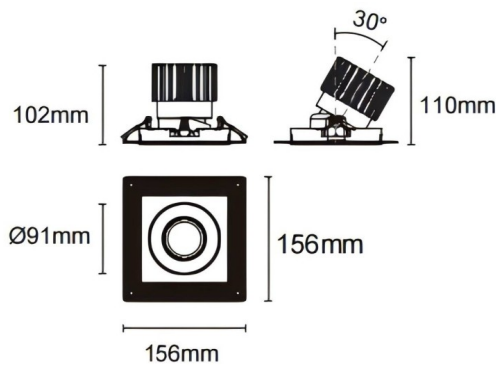

### Cardan trimless

Downlight Lavov de la familia Cardan trimless con una potencia de 25W y un ángulo de apertura del haz de 55°. Acabado en color negro. Con un flujo luminoso total de 2394lm y una eficacia luminosa de 95.76lm/W. Fabricado en aluminio inyectado a presión y lentes de PC. Driver On-Off no dim . CCT 3000K.

#### Dimensions

Product dimensions (mm) **L156\*W156\*H110mm**

#### Esquema

Cut out : 120X120mm (Trimless)

Código artículo	86.D093.2341.02
Tipo de producto	Indoor
Categoría	Downlights
Familia	Cardan
Subfamilia	Cardan trimless
Pictograms	

Producto	
Potencia real (W)	25
Flujo luminoso real (lm)	2394
Eficacia luminosa (lm/W)	95.76
Ángulo de apertura	55°
Life time (h)	50000hrs L80B10
IP	IP44
Color	negro
Driver incluido	si
Equipo	On-Off no dim
Flicker Free	si
Light source	led
Type of LED	COB
Temperatura de color (K)	3000
Consistencia de color (SDCM)	SDCM<3
CRI	90