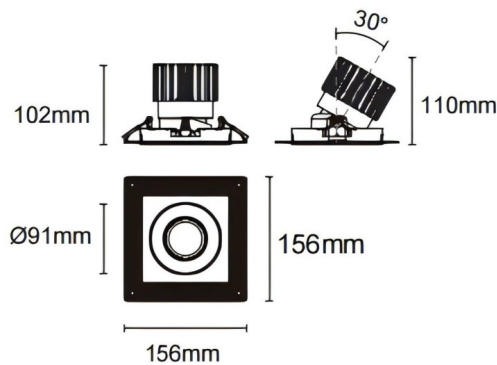

Cardan trimless

Downlight Lavov de la familia Cardan trimless con una potencia de 25W y un ángulo de apertura del haz de 55°. Acabado en color negro. Con un flujo luminoso total de 2394lm y una eficacia luminosa de 95.76lm/W. Fabricado en aluminio inyectado a presión y lentes de PC. Driver DALI dimmable . CCT 3000K.

Dimensions

Product dimensions (mm) **L156*W156*H110mm**

Esquema

 Cut out : 120X120mm (Trimless)

Código artículo	86.D093.2343.02
Tipo de producto	Indoor
Categoría	Downlights
Familia	Cardan
Subfamilia	Cardan trimless
Pictograms	

Producto	
Potencia real (W)	25
Flujo luminoso real (lm)	2394
Eficacia luminosa (lm/W)	95.76
Ángulo de apertura	55°
Life time (h)	50000hrs L80B10
IP	IP44
Color	negro
Driver incluido	si
Equipo	DALI dimmable
Flicker Free	si
Light source	led
Type of LED	COB
Temperatura de color (K)	3000
Consistencia de color (SDCM)	SDCM<3
CRI	90