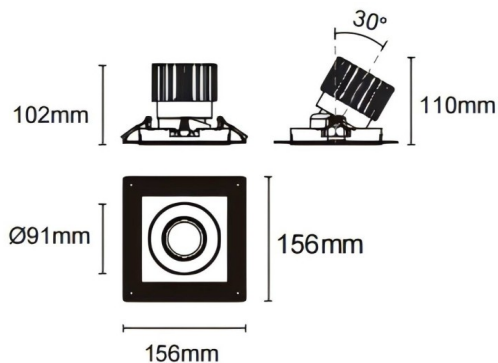

Cardan trimless

Downlight Lavov de la familia Cardan trimless con una potencia de 25W y un ángulo de apertura del haz de 55°. Acabado en color negro. Con un flujo luminoso total de 2394lm y una eficacia luminosa de 95.76lm/W. Fabricado en aluminio inyectado a presión y lentes de PC. Driver DALI dimmable . CCT 3000K.

Dimensions

Product dimensions (mm) **L156*W156*H110mm**

Esquema

 Cut out : 120X120mm (Trimless)

Código artículo	86.D093.2343.02
Tipo de producto	Indoor
Categoría	Downlights
Familia	Cardan
Subfamilia	Cardan trimless
Pictograms	

Producto	
Potencia real (W)	25
Flujo luminoso real (lm)	2394
Eficacia luminosa (lm/W)	95.76
Ángulo de apertura	55°
Tiempo de vida	50000hrs L80B10
IP	IP44
Color	negro
Driver incluido	si
Equipo	DALI dimmable
Flicker Free	si
Fuente de luz	LED
Tipo de LED	COB
Temperatura de color (K)	3000
Consistencia de color (SDCM)	SDCM3
CRI	90