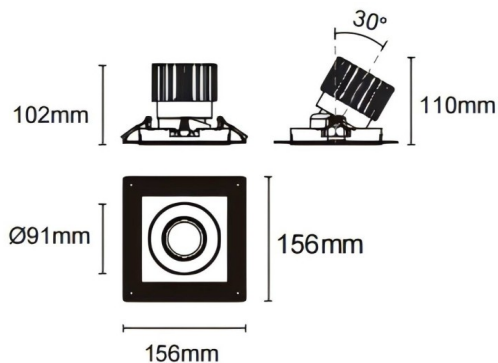

Cardan trimless

Downlight Lavov de la familia Cardan trimless con una potencia de 25W y un ángulo de apertura del haz de 55°. Acabado en color blanco. Con un flujo luminoso total de 2394lm y una eficacia luminosa de 95.76lm/W. Fabricado en aluminio inyectado a presión y lentes de PC. Driver DALI Casamby ready. CCT 3000K.

Dimensions

Product dimensions (mm) **L156*W156*H110mm**

Esquema

Cut out : 120X120mm (Trimless)

Código artículo	86.D093.2349.01
Tipo de producto	Indoor
Categoría	Downlights
Familia	Cardan
Subfamilia	Cardan trimless
Pictograms	

Producto	
Potencia real (W)	25
Flujo luminoso real (lm)	2394
Eficacia luminosa (lm/W)	95.76
Ángulo de apertura	55°
Life time (h)	50000hrs L80B10
IP	IP44
Color	blanco
Driver incluido	si
Equipo	DALI Casamby ready
Flicker Free	si
Light source	led
Type of LED	COB
Temperatura de color (K)	3000
Consistencia de color (SDCM)	SDCM<3
CRI	90