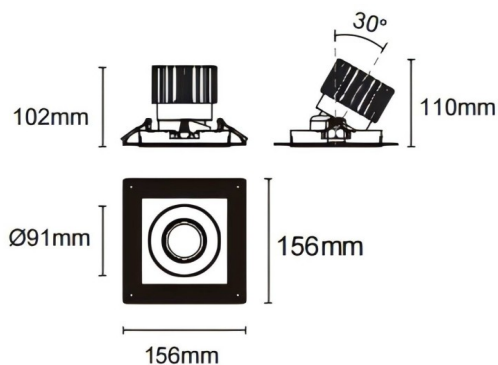

Cardan trimless

Downlight Lavov de la familia Cardan trimless con una potencia de 25W y un ángulo de apertura del haz de 55°. Acabado en color negro. Con un flujo luminoso total de 2394lm y una eficacia luminosa de 95.76lm/W. Fabricado en aluminio inyectado a presión y lentes de PC. Driver DALI Casamby ready. CCT 3000K.

Dimensions

Product dimensions (mm) **L156*W156*H110mm**

Esquema

Cut out : 120X120mm (Trimless)

Código artículo	86.D093.2349.02
Tipo de producto	Indoor
Categoría	Downlights
Familia	Cardan
Subfamilia	Cardan trimless
Pictograms	

Producto	
Potencia real (W)	25
Flujo luminoso real (lm)	2394
Eficacia luminosa (lm/W)	95.76
Ángulo de apertura	55°
Life time (h)	50000hrs L80B10
IP	IP44
Color	negro
Driver incluido	si
Equipo	DALI Casamby ready
Flicker Free	si
Light source	led
Type of LED	COB
Temperatura de color (K)	3000
Consistencia de color (SDCM)	SDCM<3
CRI	90