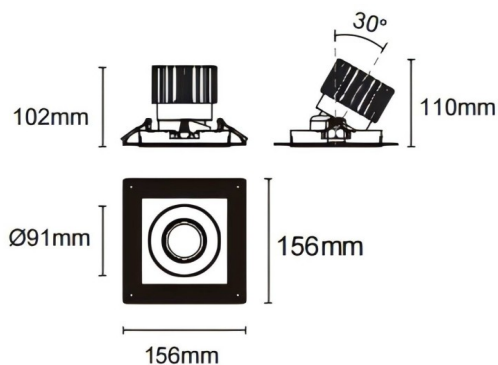

Cardan trimless

Downlight Lavov de la familia Cardan trimless con una potencia de 25W y un ángulo de apertura del haz de 30°. Acabado en color blanco. Con un flujo luminoso total de 2394lm y una eficacia luminosa de 95.76lm/W. Fabricado en aluminio inyectado a presión y lentes de PC. Driver DALI dimmable . CCT 4000K.

Dimensions

Product dimensions (mm) **L156*W156*H110mm**

Esquema

Cut out : 120X120mm (Trimless)

Código artículo	86.D093.2413.01
Tipo de producto	Indoor
Categoría	Downlights
Familia	Cardan
Subfamilia	Cardan trimless
Pictograms	

Producto	
Potencia real (W)	25
Flujo luminoso real (lm)	2394
Eficacia luminosa (lm/W)	95.76
Ángulo de apertura	30°
Tiempo de vida	50000hrs L80B10
IP	IP44
Color	blanco
Driver incluido	si
Equipo	DALI dimmable
Flicker Free	si
Fuente de luz	LED
Tipo de LED	COB
Temperatura de color (K)	4000
Consistencia de color (SDCM)	SDCM3
CRI	90