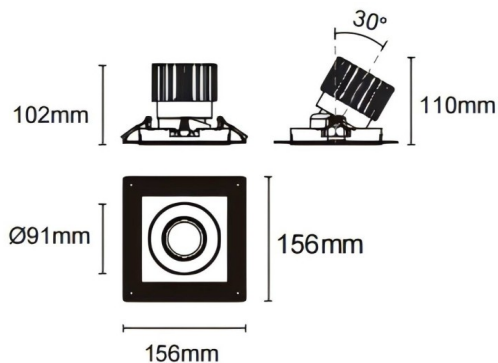

Cardan trimless

Downlight Lavov de la familia Cardan trimless con una potencia de 25W y un ángulo de apertura del haz de 30°. Acabado en color negro. Con un flujo luminoso total de 2394lm y una eficacia luminosa de 95.76lm/W. Fabricado en aluminio inyectado a presión y lentes de PC. Driver DALI dimmable . CCT 4000K.

Dimensions

Product dimensions (mm) **L156*W156*H110mm**

Esquema

Cut out : 120X120mm (Trimless)

Código artículo	86.D093.2413.02
Tipo de producto	Indoor
Categoría	Downlights
Familia	Cardan
Subfamilia	Cardan trimless
Pictograms	

Producto	
Potencia real (W)	25
Flujo luminoso real (lm)	2394
Eficacia luminosa (lm/W)	95.76
Ángulo de apertura	30°
Life time (h)	50000hrs L80B10
IP	IP44
Color	negro
Driver incluido	si
Equipo	DALI dimmable
Flicker Free	si
Light source	led
Type of LED	COB
Temperatura de color (K)	4000
Consistencia de color (SDCM)	SDCM<3
CRI	90