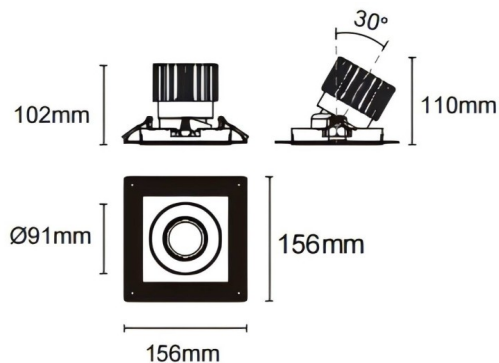

Cardan trimless

Downlight Lavov de la familia Cardan trimless con una potencia de 25W y un ángulo de apertura del haz de 30°. Acabado en color negro. Con un flujo luminoso total de 2394lm y una eficacia luminosa de 95.76lm/W. Fabricado en aluminio inyectado a presión y lentes de PC. Driver DALI Casamby ready. CCT 4000K.

Dimensions

Product dimensions (mm) **L156*W156*H110mm**

Esquema

Cut out : 120X120mm (Trimless)

Código artículo	86.D093.2419.02
Tipo de producto	Indoor
Categoría	Downlights
Familia	Cardan
Subfamilia	Cardan trimless
Pictograms	

Producto	
Potencia real (W)	25
Flujo luminoso real (lm)	2394
Eficacia luminosa (lm/W)	95.76
Ángulo de apertura	30°
Life time (h)	50000hrs L80B10
IP	IP44
Color	negro
Driver incluido	si
Equipo	DALI Casamby ready
Flicker Free	si
Light source	led
Type of LED	COB
Temperatura de color (K)	4000
Consistencia de color (SDCM)	SDCM<3
CRI	90