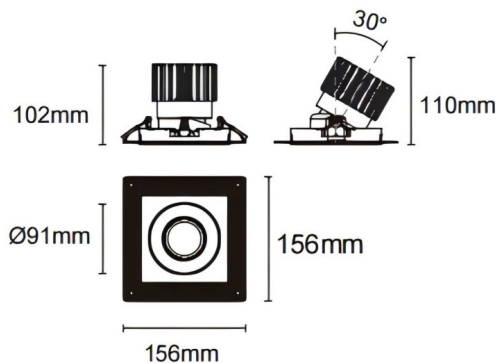

Cardan trimless

Downlight Lavov de la familia Cardan trimless con una potencia de 25W y un ángulo de apertura del haz de 40°. Acabado en color blanco. Con un flujo luminoso total de 2394lm y una eficacia luminosa de 95.76lm/W. Fabricado en aluminio inyectado a presión y lentes de PC. Driver On-Off no dim . CCT 4000K.

Dimensions

Product dimensions (mm) **L156*W156*H110mm**

Esquema

Cut out : 120X120mm (Trimless)

| | |
|-------------------------|------------------------|
| Código artículo | 86.D093.2421.01 |
| Tipo de producto | Indoor |
| Categoría | Downlights |
| Familia | Cardan |
| Subfamilia | Cardan trimless |
| Pictograms | |

| | |
|-------------------------------------|------------------------|
| Producto | |
| Potencia real (W) | 25 |
| Flujo luminoso real (lm) | 2394 |
| Eficacia luminosa (lm/W) | 95.76 |
| Ángulo de apertura | 40° |
| Tiempo de vida | 50000hrs L80B10 |
| IP | IP44 |
| Color | blanco |
| Driver incluido | si |
| Equipo | On-Off no dim |
| Flicker Free | si |
| Fuente de luz | LED |
| Tipo de LED | COB |
| Temperatura de color (K) | 4000 |
| Consistencia de color (SDCM) | SDCM3 |
| CRI | 90 |