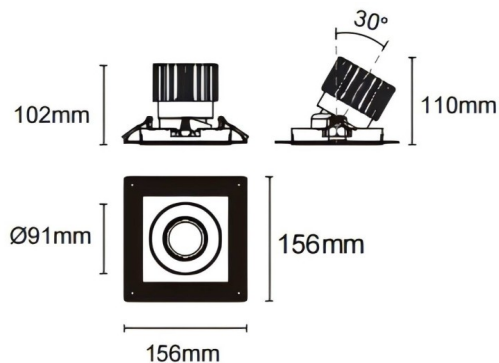

Cardan trimless

Downlight Lavov de la familia Cardan trimless con una potencia de 25W y un ángulo de apertura del haz de 40°. Acabado en color negro. Con un flujo luminoso total de 2394lm y una eficacia luminosa de 95.76lm/W. Fabricado en aluminio inyectado a presión y lentes de PC. Driver DALI dimmable . CCT 4000K.

Dimensions

Product dimensions (mm) **L156*W156*H110mm**

Esquema

 Cut out : 120X120mm (Trimless)

Código artículo	86.D093.2423.02
Tipo de producto	Indoor
Categoría	Downlights
Familia	Cardan
Subfamilia	Cardan trimless
Pictograms	

Producto	
Potencia real (W)	25
Flujo luminoso real (lm)	2394
Eficacia luminosa (lm/W)	95.76
Ángulo de apertura	40°
Life time (h)	50000hrs L80B10
IP	IP44
Color	negro
Driver incluido	si
Equipo	DALI dimmable
Flicker Free	si
Light source	led
Type of LED	COB
Temperatura de color (K)	4000
Consistencia de color (SDCM)	SDCM<3
CRI	90